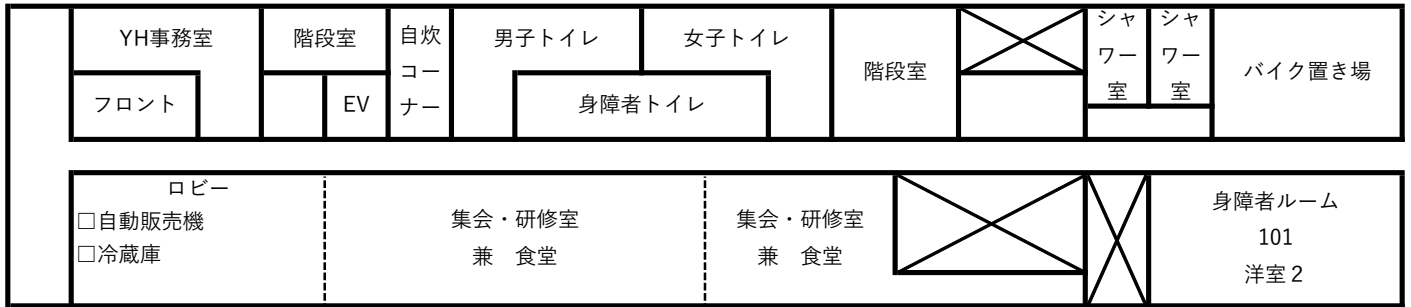

地下

# 館内案内図

※ 数字=定員数      () 最大定員数

1F

2F

3F

4F